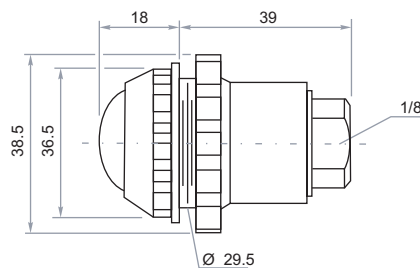

INDICADOR DE PRESION

SERIE AIP 1/8 NPT

Art

Características

- Cambia de color verde a rojo para indicar la presencia de una señal neumática
- Amplio ángulo de visibilidad
- Montaje en panel

Indicador De Presión

Referencia	Conexión	Indicador
AIP01	1/8 Hembra	Verde / Rojo

Datos Técnicos

Fluido:
Aire comprimido

Presión de Trabajo:
0,5 a 7 Bar ~ 7 a 100 PSI

Temperatura de Trabajo:
2°C a 66°C ~ 35,6°F a 151°F

Materiales